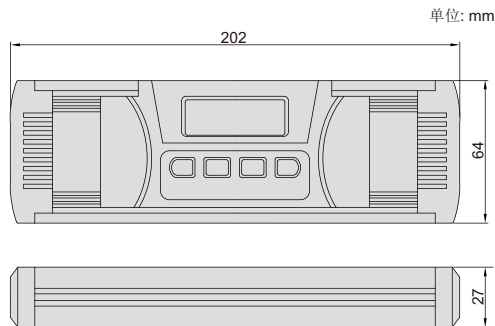

数显水平倾角仪

IP67
防尘防水

绝对水平面

背光

0°和90°时蜂鸣器报警

2175-360

- 防尘/防水等级:IP67
- 可用作水平仪和倾角仪
- 铝合金外框,减震橡胶端盖
- 底面带磁性,并有V形槽,可吸附于平面和圆柱上
- 水平面永久保存在芯片中,更换电池后不需重新置零
- 按键功能:开/关,背光/蜂鸣,相对/绝对测量,单位(mm/m,%,°)转换,数据保持
- 三节7号电池
- 自动关机

型号	测量范围	分辨率	精度
2175-360	0~360°(90°x4)	0.05°(=0.873mm/m)	0°时±0.05°;其它角度±0.1°