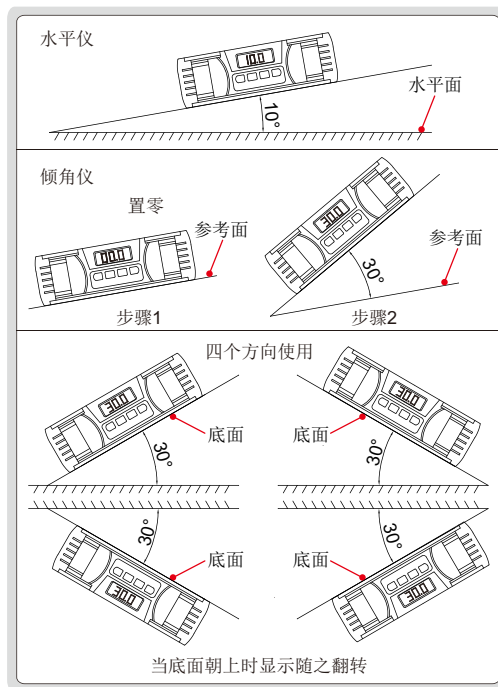

数显水平倾角仪

IP67
防尘防水

绝对水平面

背光

0°和90°时蜂鸣器报警

2175-360

- 防尘/防水等级:IP67
- 可用作水平仪和倾角仪
- 铝合金外框,减震橡胶端盖
- 底面带磁性,并有V形槽,可吸附于平面和圆柱上
- 水平面永久保存在芯片中,更换电池后不需重新置零
- 按键功能:开/关,背光/蜂鸣,相对/绝对测量,单位(mm/m,%,°)转换,数据保持
- 三节7号电池
- 自动关机

型号	测量范围	分辨率	精度
2175-360	0~360°(90°x4)	0.05°(=0.873mm/m)	0°时±0.05°;其它角度±0.1°