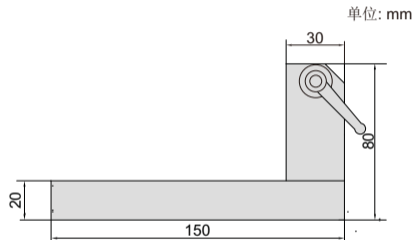

高精度快速卡规底座

INSIZE PLUS

法国制造

3340-STAND

型号

3340-STAND