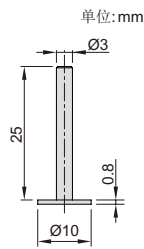

# 数显卡尺附件 型号 6144

6144

盘型测头  
(不锈钢)

圆锥形测头  
(不锈钢)

球面/平面测头  
(不锈钢)

■ 适用于0-150mm和0-200mm的数显卡尺(下爪厚度小于3.7mm)

型号

6144