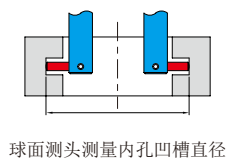

# 数显卡尺附件 型号 6144

6144

盘型测头  
(不锈钢)

圆锥形测头  
(不锈钢)

球面/平面测头  
(不锈钢)

■ 适用于0-150mm和0-200mm的数显卡尺(下爪厚度小于3.7mm)

型号

6144