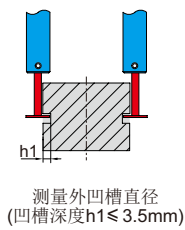

# 数显卡尺附件 型号 6144

6144

盘型测头  
(不锈钢)

圆锥形测头  
(不锈钢)

球面/平面测头  
(不锈钢)

■ 适用于0-150mm和0-200mm的数显卡尺(下爪厚度小于3.7mm)

型号

6144