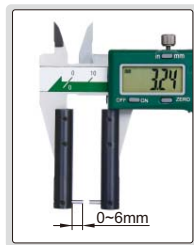

# 数显卡尺附件 型号 6144

6144

盘型测头  
(不锈钢)

圆锥形测头  
(不锈钢)

球面/平面测头  
(不锈钢)

■ 适用于0-150mm和0-200mm的数显卡尺(下爪厚度小于3.7mm)

型号

6144