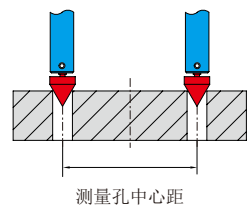

# 数显卡尺附件 型号 6144

6144

盘型测头  
(不锈钢)

圆锥形测头  
(不锈钢)

球面/平面测头  
(不锈钢)

■ 适用于0-150mm和0-200mm的数显卡尺(下爪厚度小于3.7mm)

型号

6144