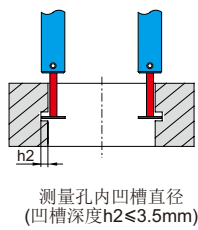

# 数显卡尺附件 型号 6144

6144

盘型测头  
(不锈钢)

圆锥形测头  
(不锈钢)

球面/平面测头  
(不锈钢)

■ 适用于0-150mm和0-200mm的数显卡尺(下爪厚度小于3.7mm)

型号

6144