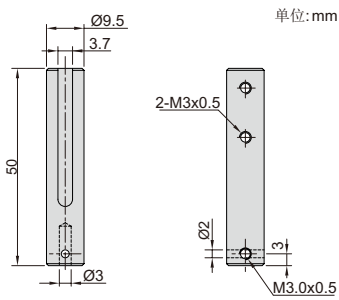

# 数显卡尺附件 型号 6144

6144

盘型测头  
(不锈钢)

圆锥形测头  
(不锈钢)

球面/平面测头  
(不锈钢)

■ 适用于0-150mm和0-200mm的数显卡尺(下爪厚度小于3.7mm)

型号

6144