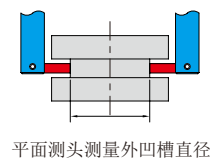

# 数显卡尺附件 型号 6144

6144

盘型测头  
(不锈钢)

圆锥形测头  
(不锈钢)

球面/平面测头  
(不锈钢)

■ 适用于0-150mm和0-200mm的数显卡尺(下爪厚度小于3.7mm)

型号

6144