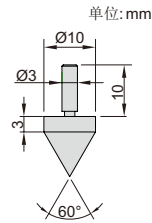

# 数显卡尺附件 型号 6144

6144

盘型测头  
(不锈钢)

圆锥形测头  
(不锈钢)

球面/平面测头  
(不锈钢)

■ 适用于0-150mm和0-200mm的数显卡尺(下爪厚度小于3.7mm)

型号

6144