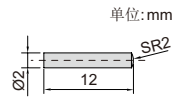

# 数显卡尺附件 型号 6144

6144

盘型测头  
(不锈钢)

圆锥形测头  
(不锈钢)

球面/平面测头  
(不锈钢)

■ 适用于0-150mm和0-200mm的数显卡尺(下爪厚度小于3.7mm)

型号

6144