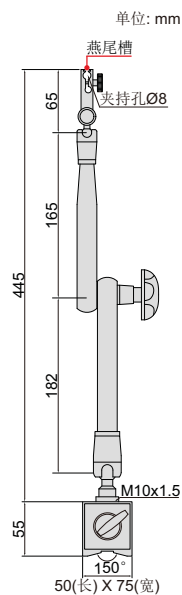

# 液压万向磁力表座

**INSIZE PLUS**  
德国制造

钢性好

6274-80

6274-81

6274-100

6274-101

6274-80

6274-81

6274-100

6274-101

型号	磁力	夹持孔径	备注
6274-80	80kgf	$\varnothing 8\text{mm}$	带微调 and 燕尾槽
6274-81	80kgf	$\varnothing 8\text{mm}$	带微调 and 燕尾槽
6274-100	100kgf	$\varnothing 8\text{mm}$	带微调 and 燕尾槽
6274-101	100kgf	$\varnothing 8\text{mm}$	带微调 and 燕尾槽