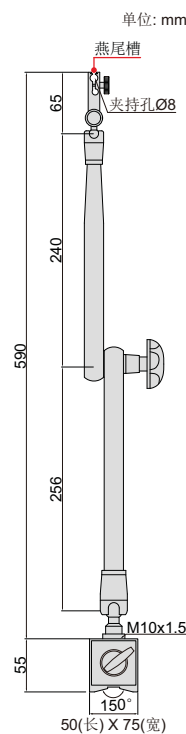

# 液压万向磁力表座

**INSIZE PLUS**  
德国制造

钢性好

6274-80

6274-81

6274-100

6274-101

6274-80

6274-81

6274-100

6274-101

型号	磁力	夹持孔径	备注
6274-80	80kgf	$\varnothing 8\text{mm}$	带微调 and 燕尾槽
6274-81	80kgf	$\varnothing 8\text{mm}$	带微调 and 燕尾槽
6274-100	100kgf	$\varnothing 8\text{mm}$	带微调 and 燕尾槽
6274-101	100kgf	$\varnothing 8\text{mm}$	带微调 and 燕尾槽