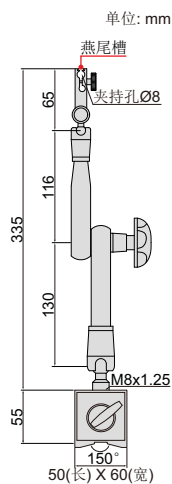

# 液压万向磁力表座

**INSIZE PLUS**  
德国制造

钢性好

6274-80

6274-81

6274-100

6274-101

6274-80

6274-81

6274-100

6274-101

型号	磁力	夹持孔径	备注
6274-80	80kgf	$\varnothing 8\text{mm}$	带微调 and 燕尾槽
6274-81	80kgf	$\varnothing 8\text{mm}$	带微调 and 燕尾槽
6274-100	100kgf	$\varnothing 8\text{mm}$	带微调 and 燕尾槽
6274-101	100kgf	$\varnothing 8\text{mm}$	带微调 and 燕尾槽