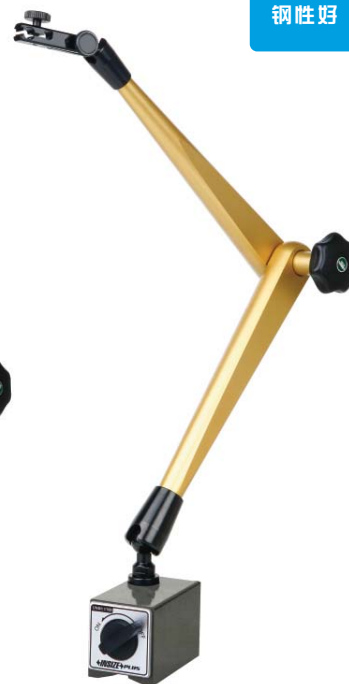

# 液压万向磁力表座

**INSIZE PLUS**  
德国制造

钢性好

6274-80

6274-81

6274-100

6274-101

6274-80

6274-81

6274-100

6274-101

型号	磁力	夹持孔径	备注
6274-80	80kgf	$\varnothing 8\text{mm}$	带微调 and 燕尾槽
6274-81	80kgf	$\varnothing 8\text{mm}$	带微调 and 燕尾槽
6274-100	100kgf	$\varnothing 8\text{mm}$	带微调 and 燕尾槽
6274-101	100kgf	$\varnothing 8\text{mm}$	带微调 and 燕尾槽