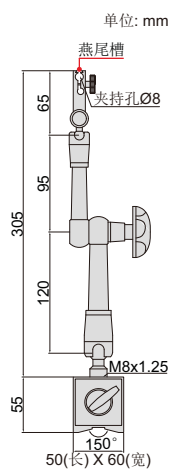

# 液压万向磁力表座

**INSIZE PLUS**  
德国制造

钢性好

6274-80

6274-81

6274-100

6274-101

6274-80

6274-81

6274-100

6274-101

型号	磁力	夹持孔径	备注
6274-80	80kgf	$\varnothing 8\text{mm}$	带微调 and 燕尾槽
6274-81	80kgf	$\varnothing 8\text{mm}$	带微调 and 燕尾槽
6274-100	100kgf	$\varnothing 8\text{mm}$	带微调 and 燕尾槽
6274-101	100kgf	$\varnothing 8\text{mm}$	带微调 and 燕尾槽