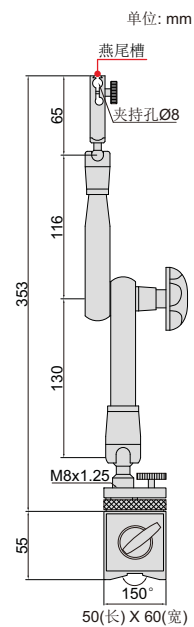

液压旋转万向磁力表座

INSIZE PLUS
德国制造

钢性好

6275-80

- 底座带微调, 可旋转360°
- 适用于百分表、千分表、数显表和杠杆表

型号	磁力	夹持孔径	备注
6275-80	80kgf	Ø8mm	带微调和燕尾槽