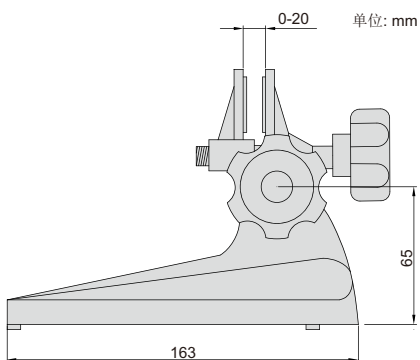

# 千分尺座

6301

型号
6301

■ 适用于100mm及以下的千分尺

6301-1

■ 适用于夹持内测千分尺

型号	名称	适用的内测千分尺
6301-1	内测千分尺夹持块	3220系列所有规格

6301-2

■ 适用于夹持三点内径千分尺

型号	名称	适用的内径千分尺
6301-2	内径千分尺夹持块	3127, 3227系列100mm以下规格