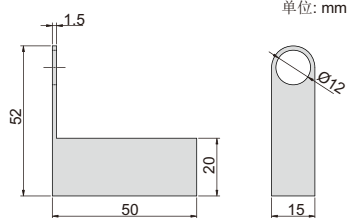

# 千分尺座

6301

型号
6301

■ 适用于100mm及以下的千分尺

6301-1

■ 适用于夹持内测千分尺

型号	名称	适用的内测千分尺
6301-1	内测千分尺夹持块	3220系列所有规格

6301-2

■ 适用于夹持三点内径千分尺

型号	名称	适用的内径千分尺
6301-2	内径千分尺夹持块	3127, 3227系列100mm以下规格