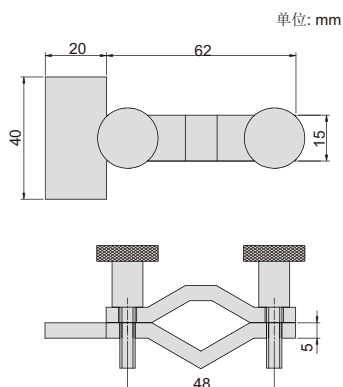

# 千分尺座

6301

型号
6301

■ 适用于100mm及以下的千分尺

6301-1

■ 适用于夹持内测千分尺

型号	名称	适用的内测千分尺
6301-1	内测千分尺夹持块	3220系列所有规格

6301-2

■ 适用于夹持三点内径千分尺

型号	名称	适用的内径千分尺
6301-2	内径千分尺夹持块	3127, 3227系列100mm以下规格