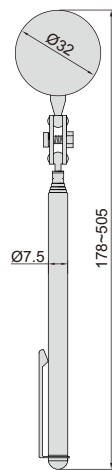

伸缩检查镜

- 用于观察隐蔽的区域
- 镜头可旋转 360°
- 手柄长度可调, 材质为铜, 表面镀铬

型号	镜片尺寸	总长度
7160-1	Ø32mm	178~505mm
7160-2	50x90mm	330~490mm

单位: mm

7160-1

7160-2