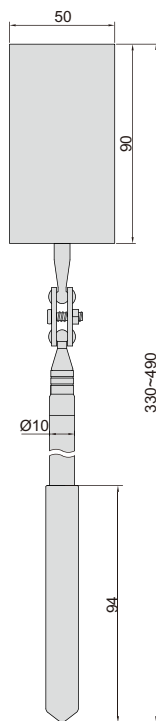

伸缩检查镜

- 用于观察隐蔽的区域
- 镜头可旋转 360°
- 手柄长度可调, 材质为铜, 表面镀铬

型号	镜片尺寸	总长度
7160-1	Ø32mm	178~505mm
7160-2	50x90mm	330~490mm

单位: mm

7160-1

7160-2