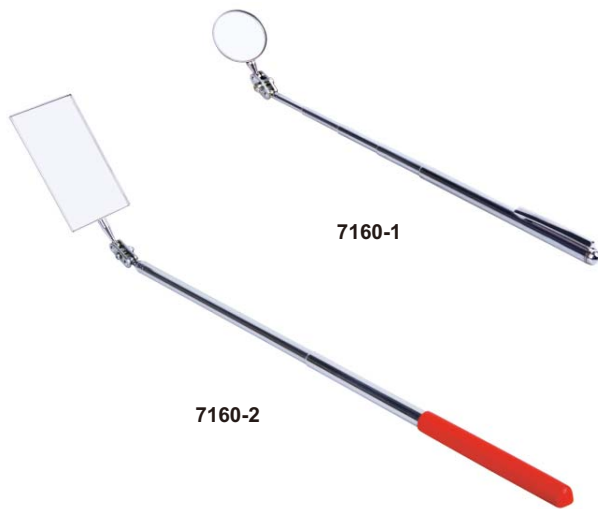

伸缩检查镜

- 用于观察隐蔽的区域
- 镜头可旋转 360°
- 手柄长度可调, 材质为铜, 表面镀铬

型号	镜片尺寸	总长度
7160-1	Ø32mm	178~505mm
7160-2	50x90mm	330~490mm

单位: mm

7160-1

7160-2