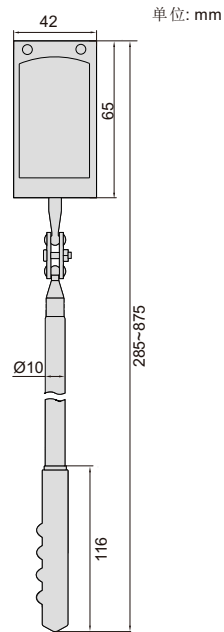

伸缩检查镜(带照明)

7162-1

- 用于观察隐蔽区域
- 头部可弯折,可旋转360°
- 手柄可伸缩,收缩杆材质为不锈钢
- 2个CR2032电池

型号	镜片尺寸	总长度
7162-1	65x42mm	285~875mm

头部可弯折,可旋转360°

手柄可伸缩