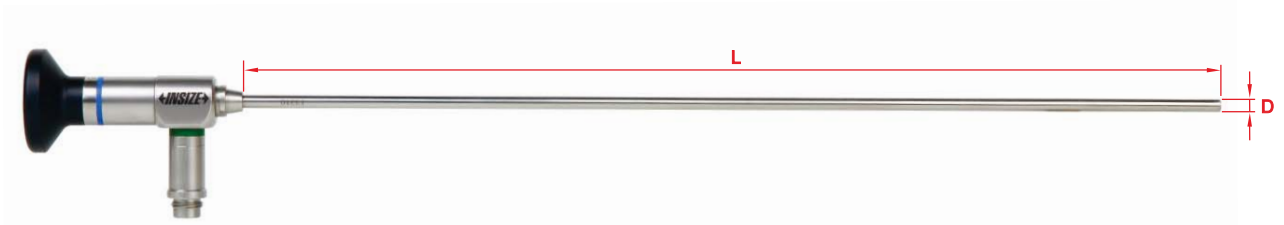

硬管内窥镜

IP67
防尘防水

ISV-1H4300

- 焦距2mm, 景深5 ~ 100mm
- 用于观察狭小空间和小孔内侧表面
- 镜头防尘防水等级: IP67, 可用于环境较为恶劣的场合, 如铸造车间、机加工现场等
- 镜头可在-10°C ~ 85°C的液体中使用
- 需另购LED手柄光源或可调式LED光源

技术参数

型号	镜管长度(L)	方向角(α)	镜头直径(D)	可视角度(θ)
ISV-1H4170	174mm	0°	4mm	≥60°
ISV-1H4173	174mm	30°		
ISV-1H4177	174mm	70°		
ISV-1H4179	166mm	90°		
ISV-1H4300	302mm	0°		
ISV-1H4303	302mm	30°		
ISV-1H4307	302mm	70°		
ISV-1H4309	297mm	90°		

型号	镜管长度(L)	方向角(α)	镜头直径(D)	可视角度(θ)
ISV-1H6200	209mm	0°	6mm	≥70°
ISV-1H6203	209mm	30°		
ISV-1H6207	209mm	70°		
ISV-1H6209	166mm	90°		
ISV-1H6320	328mm	0°		
ISV-1H6323	328mm	30°		
ISV-1H6327	328mm	70°		
ISV-1H6329	330mm	90°		

手柄LED光源(可选)

可调式LED光源(可选)

相机(可选)

可选配件

手柄LED光源	ISV-1HLED
可调式LED光源	ISV-1HLED1
相机	ISV-2CAM