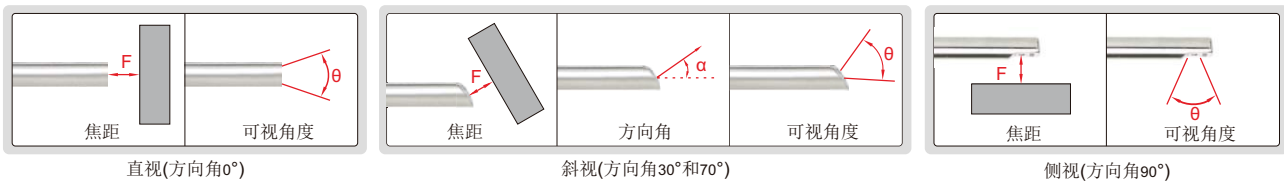

硬管内窥镜

IP67
防尘防水

ISV-1H4300

- 焦距2mm, 景深5 ~ 100mm
- 用于观察狭小空间和小孔内侧表面
- 镜头防尘防水等级: IP67, 可用于环境较为恶劣的场合, 如铸造车间、机加工现场等
- 镜头可在-10°C ~ 85°C的液体中使用
- 需另购LED手柄光源或可调式LED光源

技术参数

型号	镜管长度(L)	方向角(α)	镜头直径(D)	可视角度(θ)
ISV-1H4170	174mm	0°	4mm	≥60°
ISV-1H4173	174mm	30°		
ISV-1H4177	174mm	70°		
ISV-1H4179	166mm	90°		
ISV-1H4300	302mm	0°		
ISV-1H4303	302mm	30°		
ISV-1H4307	302mm	70°		
ISV-1H4309	297mm	90°		

型号	镜管长度(L)	方向角(α)	镜头直径(D)	可视角度(θ)
ISV-1H6200	209mm	0°	6mm	≥70°
ISV-1H6203	209mm	30°		
ISV-1H6207	209mm	70°		
ISV-1H6209	166mm	90°		
ISV-1H6320	328mm	0°		
ISV-1H6323	328mm	30°		
ISV-1H6327	328mm	70°		
ISV-1H6329	330mm	90°		