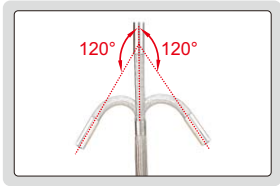

手动360°摆头视频内窥镜

IP65
防尘防水

金属编织管镜头线
抗折断性好、耐磨性好

注意: 软性镜头线可折弯, 但不可定型

镜头可在任何方向摆动

镜头可顺时针或逆时针作360°转动

镜头弯曲范围为±120°

1.5m软性镜头线
(金属编织管)

镜头
(LED照明, 亮度可调,
360°方向摆动)

ISV-2000D

镜头(带LED, 亮度可调)

焦距

可视角度: 100°

内窥镜支架(选配)

技术参数

型号	ISV-2002D	ISV-2000D	ISV-2001D	ISV-3002D	ISV-3000D	ISV-3001D	
镜头	直径(D)	6.5mm			4.5mm		
	焦距(F)	15mm~∞			8~80mm		
	照明	8个LED			6个LED		
	像素	0.35M					
	防尘防水等级	IP65					
	摆头控制方式	手动					
镜头线	长度	1米	1.5米	3米	1米	1.5米 3米	
	类型	软性(金属编织管)					
主机	功能	可拍照、录像					
	文件格式	照片: JPG, 录像: AVI					
	图像处理	调节亮度, 图像质量调节放大(1X, 2X, 3X, 4X, 5X)					
	内存	8G SD卡					
	输出接口	TV, USB					
电源	可充电电池(供2个小时工作电量) 电源适配器(为连续使用供电)						
重量	600g	650g	800g	550g	600g	700g	