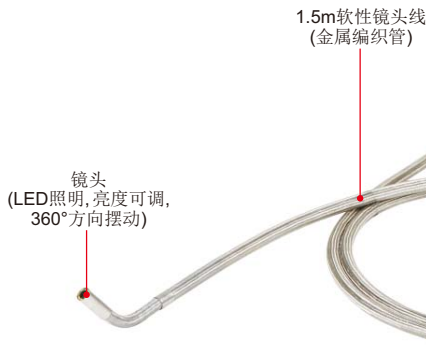

手动360°摆头视频内窥镜

IP65
防尘防水

金属编织管镜头线
抗折断性好、耐磨性好

注意: 软性镜头线可折弯, 但不可定型

镜头可在任何方向摆动

镜头可顺时针或逆时针作360°转动

镜头弯曲范围为±120°

1.5m软性镜头线
(金属编织管)

镜头
(LED照明, 亮度可调,
360°方向摆动)

ISV-2000D

镜头(带LED, 亮度可调)

焦距

可视角度: 100°

内窥镜支架(选配)

技术参数

型号	ISV-2002D	ISV-2000D	ISV-2001D	ISV-3002D	ISV-3000D	ISV-3001D	
镜头	直径(D)	6.5mm			4.5mm		
	焦距(F)	15mm~∞			8~80mm		
	照明	8个LED			6个LED		
	像素	0.35M					
	防尘防水等级	IP65					
	摆头控制方式	手动					
镜头线	长度	1米	1.5米	3米	1米	1.5米 3米	
	类型	软性(金属编织管)					
主机	功能	可拍照、录像					
	文件格式	照片: JPG, 录像: AVI					
	图像处理	调节亮度, 图像质量调节放大(1X, 2X, 3X, 4X, 5X)					
	内存	8G SD卡					
	输出接口	TV, USB					
电源	可充电电池(供2个小时工作电量) 电源适配器(为连续使用供电)						
重量	600g	650g	800g	550g	600g	700g	

标准配置

主机	1个
镜头线(含镜头)	1个
8G SD卡	1个
电源适配器	1个
视频线	1个
USB线	1个

可选配置

支架	ISV-2000D-BASE
----	----------------