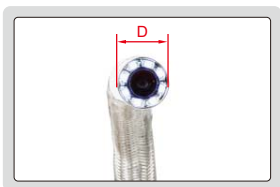

手动360°摆头视频内窥镜

IP65
防尘防水

金属编织管镜头线
抗折断性好、耐磨性好

注意: 软性镜头线可折弯, 但不可定型

镜头可在任何方向摆动

镜头可顺时针或逆时针作360°转动

镜头弯曲范围为±120°

1.5m软性镜头线
(金属编织管)

镜头
(LED照明, 亮度可调,
360°方向摆动)

ISV-2000D

镜头(带LED, 亮度可调)

焦距

可视角度: 100°

内窥镜支架(选配)

技术参数

型号	ISV-2002D	ISV-2000D	ISV-2001D	ISV-3002D	ISV-3000D	ISV-3001D	
镜头	直径(D)	6.5mm			4.5mm		
	焦距(F)	15mm~∞			8~80mm		
	照明	8个LED			6个LED		
	像素	0.35M					
	防尘防水等级	IP65					
	摆头控制方式	手动					
镜头线	长度	1米	1.5米	3米	1米	1.5米 3米	
	类型	软性(金属编织管)					
主机	功能	可拍照、录像					
	文件格式	照片: JPG, 录像: AVI					
	图像处理	调节亮度, 图像质量调节放大(1X, 2X, 3X, 4X, 5X)					
	内存	8G SD卡					
	输出接口	TV, USB					
电源	可充电电池(供2个小时工作电量) 电源适配器(为连续使用供电)						
重量	600g	650g	800g	550g	600g	700g	