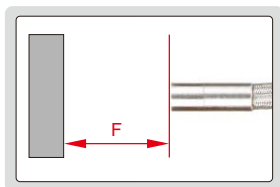

手动360°摆头视频内窥镜

IP65
防尘防水

金属编织管镜头线
抗折断性好、耐磨性好

注意: 软性镜头线可折弯, 但不可定型

镜头可在任何方向摆动

镜头可顺时针或逆时针作360°转动

镜头弯曲范围为±120°

1.5m软性镜头线
(金属编织管)

镜头
(LED照明, 亮度可调,
360°方向摆动)

ISV-2000D

镜头(带LED, 亮度可调)

焦距

可视角度: 100°

内窥镜支架(选配)

技术参数

型号	ISV-2002D	ISV-2000D	ISV-2001D	ISV-3002D	ISV-3000D	ISV-3001D	
镜头	直径(D)	6.5mm			4.5mm		
	焦距(F)	15mm~∞			8~80mm		
	照明	8个LED			6个LED		
	像素	0.35M					
	防尘防水等级	IP65					
	摆头控制方式	手动					
镜头线	长度	1米	1.5米	3米	1米	1.5米 3米	
	类型	软性(金属编织管)					
主机	功能	可拍照、录像					
	文件格式	照片: JPG, 录像: AVI					
	图像处理	调节亮度, 图像质量调节放大(1X, 2X, 3X, 4X, 5X)					
	内存	8G SD卡					
	输出接口	TV, USB					
电源	可充电电池(供2个小时工作电量) 电源适配器(为连续使用供电)						
重量	600g	650g	800g	550g	600g	700g	