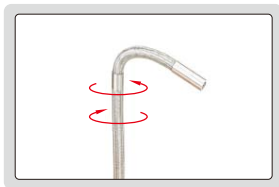

手动360°摆头视频内窥镜

IP65
防尘防水

金属编织管镜头线
抗折断性好、耐磨性好

注意: 软性镜头线可折弯, 但不可定型

镜头可在任何方向摆动

镜头可顺时针或逆时针作360°转动

镜头弯曲范围为±120°

1.5m软性镜头线
(金属编织管)

镜头
(LED照明, 亮度可调,
360°方向摆动)

ISV-2000D

镜头(带LED, 亮度可调)

焦距

可视角度: 100°

内窥镜支架(选配)

技术参数

型号	ISV-2002D	ISV-2000D	ISV-2001D	ISV-3002D	ISV-3000D	ISV-3001D	
镜头	直径(D)	6.5mm			4.5mm		
	焦距(F)	15mm~∞			8~80mm		
	照明	8个LED			6个LED		
	像素	0.35M					
	防尘防水等级	IP65					
	摆头控制方式	手动					
镜头线	长度	1米	1.5米	3米	1米	1.5米 3米	
	类型	软性(金属编织管)					
主机	功能	可拍照、录像					
	文件格式	照片: JPG, 录像: AVI					
	图像处理	调节亮度, 图像质量调节放大(1X, 2X, 3X, 4X, 5X)					
	内存	8G SD卡					
	输出接口	TV, USB					
电源	可充电电池(供2个小时工作电量) 电源适配器(为连续使用供电)						
重量	600g	650g	800g	550g	600g	700g	