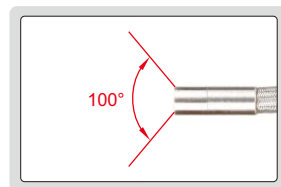

镜头
(LED照明, 亮度可调,
360°方向摆动)

ISV-2000D

镜头(带LED, 亮度可调)

焦距

可视角度: 100°

内窥镜支架(选配)

技术参数

型号	ISV-2002D	ISV-2000D	ISV-2001D	ISV-3002D	ISV-3000D	ISV-3001D	
镜头	直径(D)	6.5mm			4.5mm		
	焦距(F)	15mm~∞			8~80mm		
	照明	8个LED			6个LED		
	像素	0.35M					
	防尘防水等级	IP65					
	摆头控制方式	手动					
镜头线	长度	1米	1.5米	3米	1米	1.5米 3米	
	类型	软性(金属编织管)					
主机	功能	可拍照、录像					
	文件格式	照片: JPG, 录像: AVI					
	图像处理	调节亮度, 图像质量调节放大(1X, 2X, 3X, 4X, 5X)					
	内存	8G SD卡					
	输出接口	TV, USB					
电源	可充电电池(供2个小时工作电量) 电源适配器(为连续使用供电)						
重量	600g	650g	800g	550g	600g	700g	