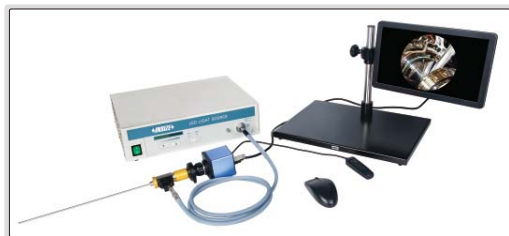

硬管内窥镜相机(带显示器)

编号 ISV-2CAM

拍照

16G U盘(标配)

- 配合硬管内窥镜使用
- 1080P高清影像
- 带拍照功能, 照片存储到U盘中
- 自动曝光, 白平衡
- 亮度、对比度、增益调节
- 转接口可调焦

技术参数

传感器	1/2" CMOS
像素	2M
分辨率	1920×1080
帧速率	60fps
输出接口	HDMI
电源	电源适配器
尺寸(长×宽×高)	570×300×430mm
重量	6.5kg

标准配置

相机	1个
转接口	1个
拍照开关	1个
13.3 LCD	1个
支架	1个
16G U盘	1个
鼠标	1个
HDMI连接线	1个
电源适配器	2个