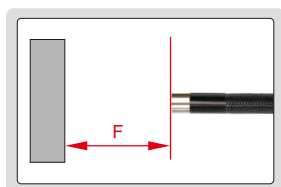

# 电动360°摇头视频内窥镜

钨丝编织管镜头线  
抗折断性好、耐磨性好

IP65

注意：软性镜头线可折弯，但不可定型

镜头可在任何方向摆动

镜头可作顺时针或逆时针360°转动

镜头弯曲范围为±120°

镜头  
(LED照明, 亮度可调, 360°方向摆动)

## 全方向摇头电动摇杆

镜头(带LED, 亮度可调)

焦距

可视角度: 110°

## 技术参数

型号	ISV-4000D	ISV-4001D	ISV-5000D	ISV-5001D	
镜头	直径(D)	6mm		4.5mm	
	焦距(F)	15mm ~ ∞		8 ~ 80mm	
	照明	6个LED		6个LED	
	像素	0.41M			
	防尘防水等级	IP65			
	摇头控制方式	电动摇杆			
镜头线	长度	1.5米	3米	1.5米	3米
	类型	软性(钨丝编织管)			
主机	功能	可拍照、录像			
	文件格式	照片: JPG, 录像: AVI			
	图像处理	调节亮度, 图像质量调节放大(1X, 2X, 3X)			
	内存	8G SD卡			
	输出接口	TV, USB			
	电源	可充电电池(供4个小时工作电量) 电源适配器(为连续使用供电)			
重量	1kg	1.2kg	0.95kg	1.1kg	