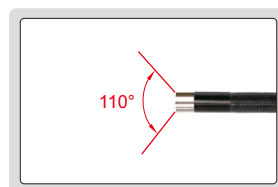

# 电动360°摇头视频内窥镜

钨丝编织管镜头线  
抗折断性好、耐磨性好

IP65

注意：软性镜头线可折弯，但不可定型

镜头可在任何方向摆动

镜头可作顺时针或逆时针360°转动

镜头弯曲范围为±120°

镜头  
(LED照明, 亮度可调, 360°方向摆动)

## 全方向摇头电动摇杆

镜头(带LED, 亮度可调)

焦距

可视角度: 110°

## 技术参数

型号	ISV-4000D	ISV-4001D	ISV-5000D	ISV-5001D	
镜头	直径(D)	6mm		4.5mm	
	焦距(F)	15mm ~ ∞		8 ~ 80mm	
	照明	6个LED		6个LED	
	像素	0.41M			
	防尘防水等级	IP65			
	摇头控制方式	电动摇杆			
镜头线	长度	1.5米	3米	1.5米	3米
	类型	软性(钨丝编织管)			
主机	功能	可拍照、录像			
	文件格式	照片: JPG, 录像: AVI			
	图像处理	调节亮度, 图像质量调节放大(1X, 2X, 3X)			
	内存	8G SD卡			
	输出接口	TV, USB			
	电源	可充电电池(供4个小时工作电量) 电源适配器(为连续使用供电)			
重量	1kg	1.2kg	0.95kg	1.1kg	