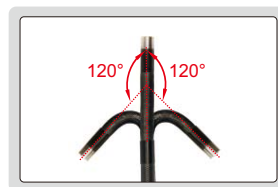

# 电动360°摇头视频内窥镜

钨丝编织管镜头线  
抗折断性好、耐磨性好

IP65

注意：软性镜头线可折弯，但不可定型

镜头可在任何方向摆动

镜头可作顺时针或逆时针360°转动

镜头弯曲范围为±120°

镜头  
(LED照明, 亮度可调, 360°方向摆动)

## 全方向摇头电动摇杆

镜头(带LED, 亮度可调)

焦距

可视角度: 110°

## 技术参数

型号	ISV-4000D	ISV-4001D	ISV-5000D	ISV-5001D	
镜头	直径(D)	6mm		4.5mm	
	焦距(F)	15mm ~ ∞		8 ~ 80mm	
	照明	6个LED		6个LED	
	像素	0.41M			
	防尘防水等级	IP65			
	摇头控制方式	电动摇杆			
镜头线	长度	1.5米	3米	1.5米	3米
	类型	软性(钨丝编织管)			
主机	功能	可拍照、录像			
	文件格式	照片: JPG, 录像: AVI			
	图像处理	调节亮度, 图像质量调节放大(1X, 2X, 3X)			
	内存	8G SD卡			
	输出接口	TV, USB			
	电源	可充电电池(供4个小时工作电量) 电源适配器(为连续使用供电)			
重量	1kg	1.2kg	0.95kg	1.1kg	