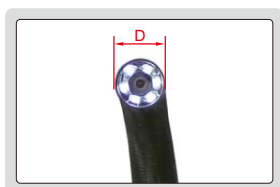

# 电动360°摇头视频内窥镜

钨丝编织管镜头线  
抗折断性好、耐磨性好

IP65

注意：软性镜头线可折弯，但不可定型

镜头可在任何方向摆动

镜头可作顺时针或逆时针360°转动

镜头弯曲范围为±120°

镜头  
(LED照明, 亮度可调, 360°方向摆动)

## 全方向摇头电动摇杆

镜头(带LED, 亮度可调)

焦距

可视角度: 110°

## 技术参数

型号	ISV-4000D	ISV-4001D	ISV-5000D	ISV-5001D	
镜头	直径(D)	6mm		4.5mm	
	焦距(F)	15mm ~ ∞		8 ~ 80mm	
	照明	6个LED		6个LED	
	像素	0.41M			
	防尘防水等级	IP65			
	摇头控制方式	电动摇杆			
镜头线	长度	1.5米	3米	1.5米	3米
	类型	软性(钨丝编织管)			
主机	功能	可拍照、录像			
	文件格式	照片: JPG, 录像: AVI			
	图像处理	调节亮度, 图像质量调节放大(1X, 2X, 3X)			
	内存	8G SD卡			
	输出接口	TV, USB			
	电源	可充电电池(供4个小时工作电量) 电源适配器(为连续使用供电)			
重量	1kg	1.2kg	0.95kg	1.1kg	