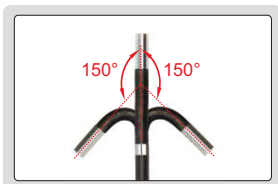

手动360°摆头视频内窥镜 型号 ISV-9000D

IP67
防尘防水

钨丝编织管镜头线
抗折断性好、耐磨性好

可选镜头线
镜头直径2.8mm,长度1m
镜头直径3.8mm,长度1m、1.5m和2m
镜头直径6mm,长度2m、3m、4m和5m

快速更换镜头线

操作视频

镜头(钛合金材质,LED照明,亮度可调,360°方向摆动)

1.5m软性镜头线
(钨丝编织管)

视频输出接口
USB接口
SD卡
开关机
摆头控制摇杆
3.5" LCD
拍照/录像切换
LED照明亮度调节
拍照/录像

镜头可在任何方向摆动

镜头可顺时针或逆时针作360°转动

镜头弯曲范围为±150°

焦距

可视角度:120°

磁性底座,可吸附在工件上

技术参数

镜头	直径(D)	6mm
	焦距(F)	10mm~100mm
	照明	6个LED
	像素	0.45M
	分辨率	640×480
	防尘防水等级	IP67
	摆头控制方式	手动
镜头线	长度	1.5米
	类型	软性(钨丝编织管)
主机	功能	可拍照、录像
	文件格式	照片: JPG, 录像: AVI
	图像处理	调节亮度, 图像旋转, 图像质量调节放大(4X)
	内存	8G SD卡
	输出接口	TV, USB
电源	可充电电池(供4个小时工作电量)	
重量	550g	