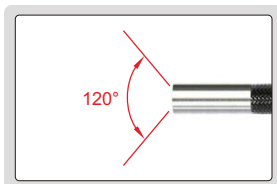

手动360°摆头视频内窥镜 型号 ISV-9000D

IP67
防尘防水

钨丝编织管镜头线
抗折断性好、耐磨性好

可选镜头线
镜头直径2.8mm,长度1m
镜头直径3.8mm,长度1m、1.5m和2m
镜头直径6mm,长度2m、3m、4m和5m

快速更换镜头线

操作视频

镜头(钛合金材质,LED照明,亮度可调,360°方向摆动)

1.5m软性镜头线
(钨丝编织管)

视频输出接口
USB接口
SD卡
开关机
摆头控制摇杆
3.5" LCD
拍照/录像切换
LED照明亮度调节
拍照/录像

镜头可在任何方向摆动

镜头可顺时针或逆时针作360°转动

镜头弯曲范围为±150°

焦距

可视角度:120°

磁性底座,可吸附在工件上

技术参数

镜头	直径(D)	6mm
	焦距(F)	10mm~100mm
	照明	6个LED
	像素	0.45M
	分辨率	640×480
	防尘防水等级	IP67
	摆头控制方式	手动
镜头线	长度	1.5米
	类型	软性(钨丝编织管)
主机	功能	可拍照、录像
	文件格式	照片: JPG, 录像: AVI
	图像处理	调节亮度, 图像旋转, 图像质量调节放大(4X)
	内存	8G SD卡
	输出接口	TV, USB
电源	可充电电池(供4个小时工作电量)	
重量	550g	