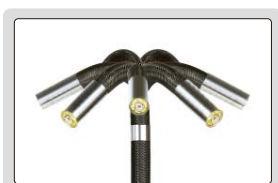

手动360°摆头视频内窥镜 型号 ISV-9000D

IP67
防尘防水

钨丝编织管镜头线
抗折断性好、耐磨性好

可选镜头线
镜头直径2.8mm,长度1m
镜头直径3.8mm,长度1m、1.5m和2m
镜头直径6mm,长度2m、3m、4m和5m

快速更换镜头线

操作视频

镜头(钛合金材质,LED照明,亮度可调,360°方向摆动)

1.5m软性镜头线
(钨丝编织管)

视频输出接口
USB接口
SD卡
开关机
摆头控制摇杆
3.5" LCD
拍照/录像切换
LED照明亮度调节
拍照/录像

镜头可在任何方向摆动

镜头可顺时针或逆时针作360°转动

镜头弯曲范围为±150°

焦距

可视角度:120°

磁性底座,可吸附在工件上

技术参数

镜头	直径(D)	6mm
	焦距(F)	10mm~100mm
	照明	6个LED
	像素	0.45M
	分辨率	640×480
	防尘防水等级	IP67
	摆头控制方式	手动
镜头线	长度	1.5米
	类型	软性(钨丝编织管)
主机	功能	可拍照、录像
	文件格式	照片: JPG, 录像: AVI
	图像处理	调节亮度, 图像旋转, 图像质量调节放大(4X)
	内存	8G SD卡
	输出接口	TV, USB
电源	可充电电池(供4个小时工作电量)	
重量	550g	