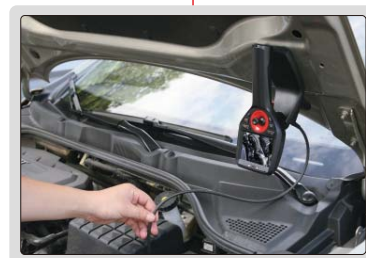

手动360°摆头视频内窥镜 型号 ISV-9000D

IP67
防尘防水

钨丝编织管镜头线
抗折断性好、耐磨性好

可选镜头线
镜头直径2.8mm,长度1m
镜头直径3.8mm,长度1m、1.5m和2m
镜头直径6mm,长度2m、3m、4m和5m

快速更换镜头线

操作视频

镜头(钛合金材质,LED照明,亮度可调,360°方向摆动)

1.5m软性镜头线
(钨丝编织管)

视频输出接口
USB接口
SD卡
开关机
摆头控制摇杆
3.5" LCD
拍照/录像切换
LED照明亮度调节
拍照/录像

镜头可在任何方向摆动

镜头可顺时针或逆时针作360°转动

镜头弯曲范围为±150°

焦距

可视角度:120°

磁性底座,可吸附在工件上

技术参数

镜头	直径(D)	6mm
	焦距(F)	10mm~100mm
	照明	6个LED
	像素	0.45M
	分辨率	640×480
	防尘防水等级	IP67
	摆头控制方式	手动
镜头线	长度	1.5米
	类型	软性(钨丝编织管)
主机	功能	可拍照、录像
	文件格式	照片: JPG, 录像: AVI
	图像处理	调节亮度, 图像旋转, 图像质量调节放大(4X)
	内存	8G SD卡
	输出接口	TV, USB
电源	可充电电池(供4个小时工作电量)	
重量	550g	