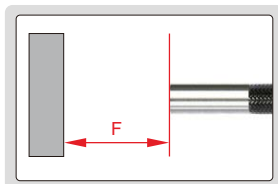

手动360°摆头视频内窥镜 型号 ISV-9000D

IP67
防尘防水

钨丝编织管镜头线
抗折断性好、耐磨性好

可选镜头线
镜头直径2.8mm,长度1m
镜头直径3.8mm,长度1m、1.5m和2m
镜头直径6mm,长度2m、3m、4m和5m

快速更换镜头线

操作视频

镜头(钛合金材质,LED照明,亮度可调,360°方向摆动)

1.5m软性镜头线
(钨丝编织管)

视频输出接口
USB接口
SD卡
开关机
摆头控制摇杆
3.5" LCD
拍照/录像切换
LED照明亮度调节
拍照/录像

镜头可在任何方向摆动

镜头可顺时针或逆时针作360°转动

镜头弯曲范围为±150°

焦距

可视角度:120°

磁性底座,可吸附在工件上

技术参数

镜头	直径(D)	6mm
	焦距(F)	10mm~100mm
	照明	6个LED
	像素	0.45M
	分辨率	640×480
	防尘防水等级	IP67
	摆头控制方式	手动
镜头线	长度	1.5米
	类型	软性(钨丝编织管)
主机	功能	可拍照、录像
	文件格式	照片: JPG, 录像: AVI
	图像处理	调节亮度, 图像旋转, 图像质量调节放大(4X)
	内存	8G SD卡
	输出接口	TV, USB
电源	可充电电池(供4个小时工作电量)	
重量	550g	